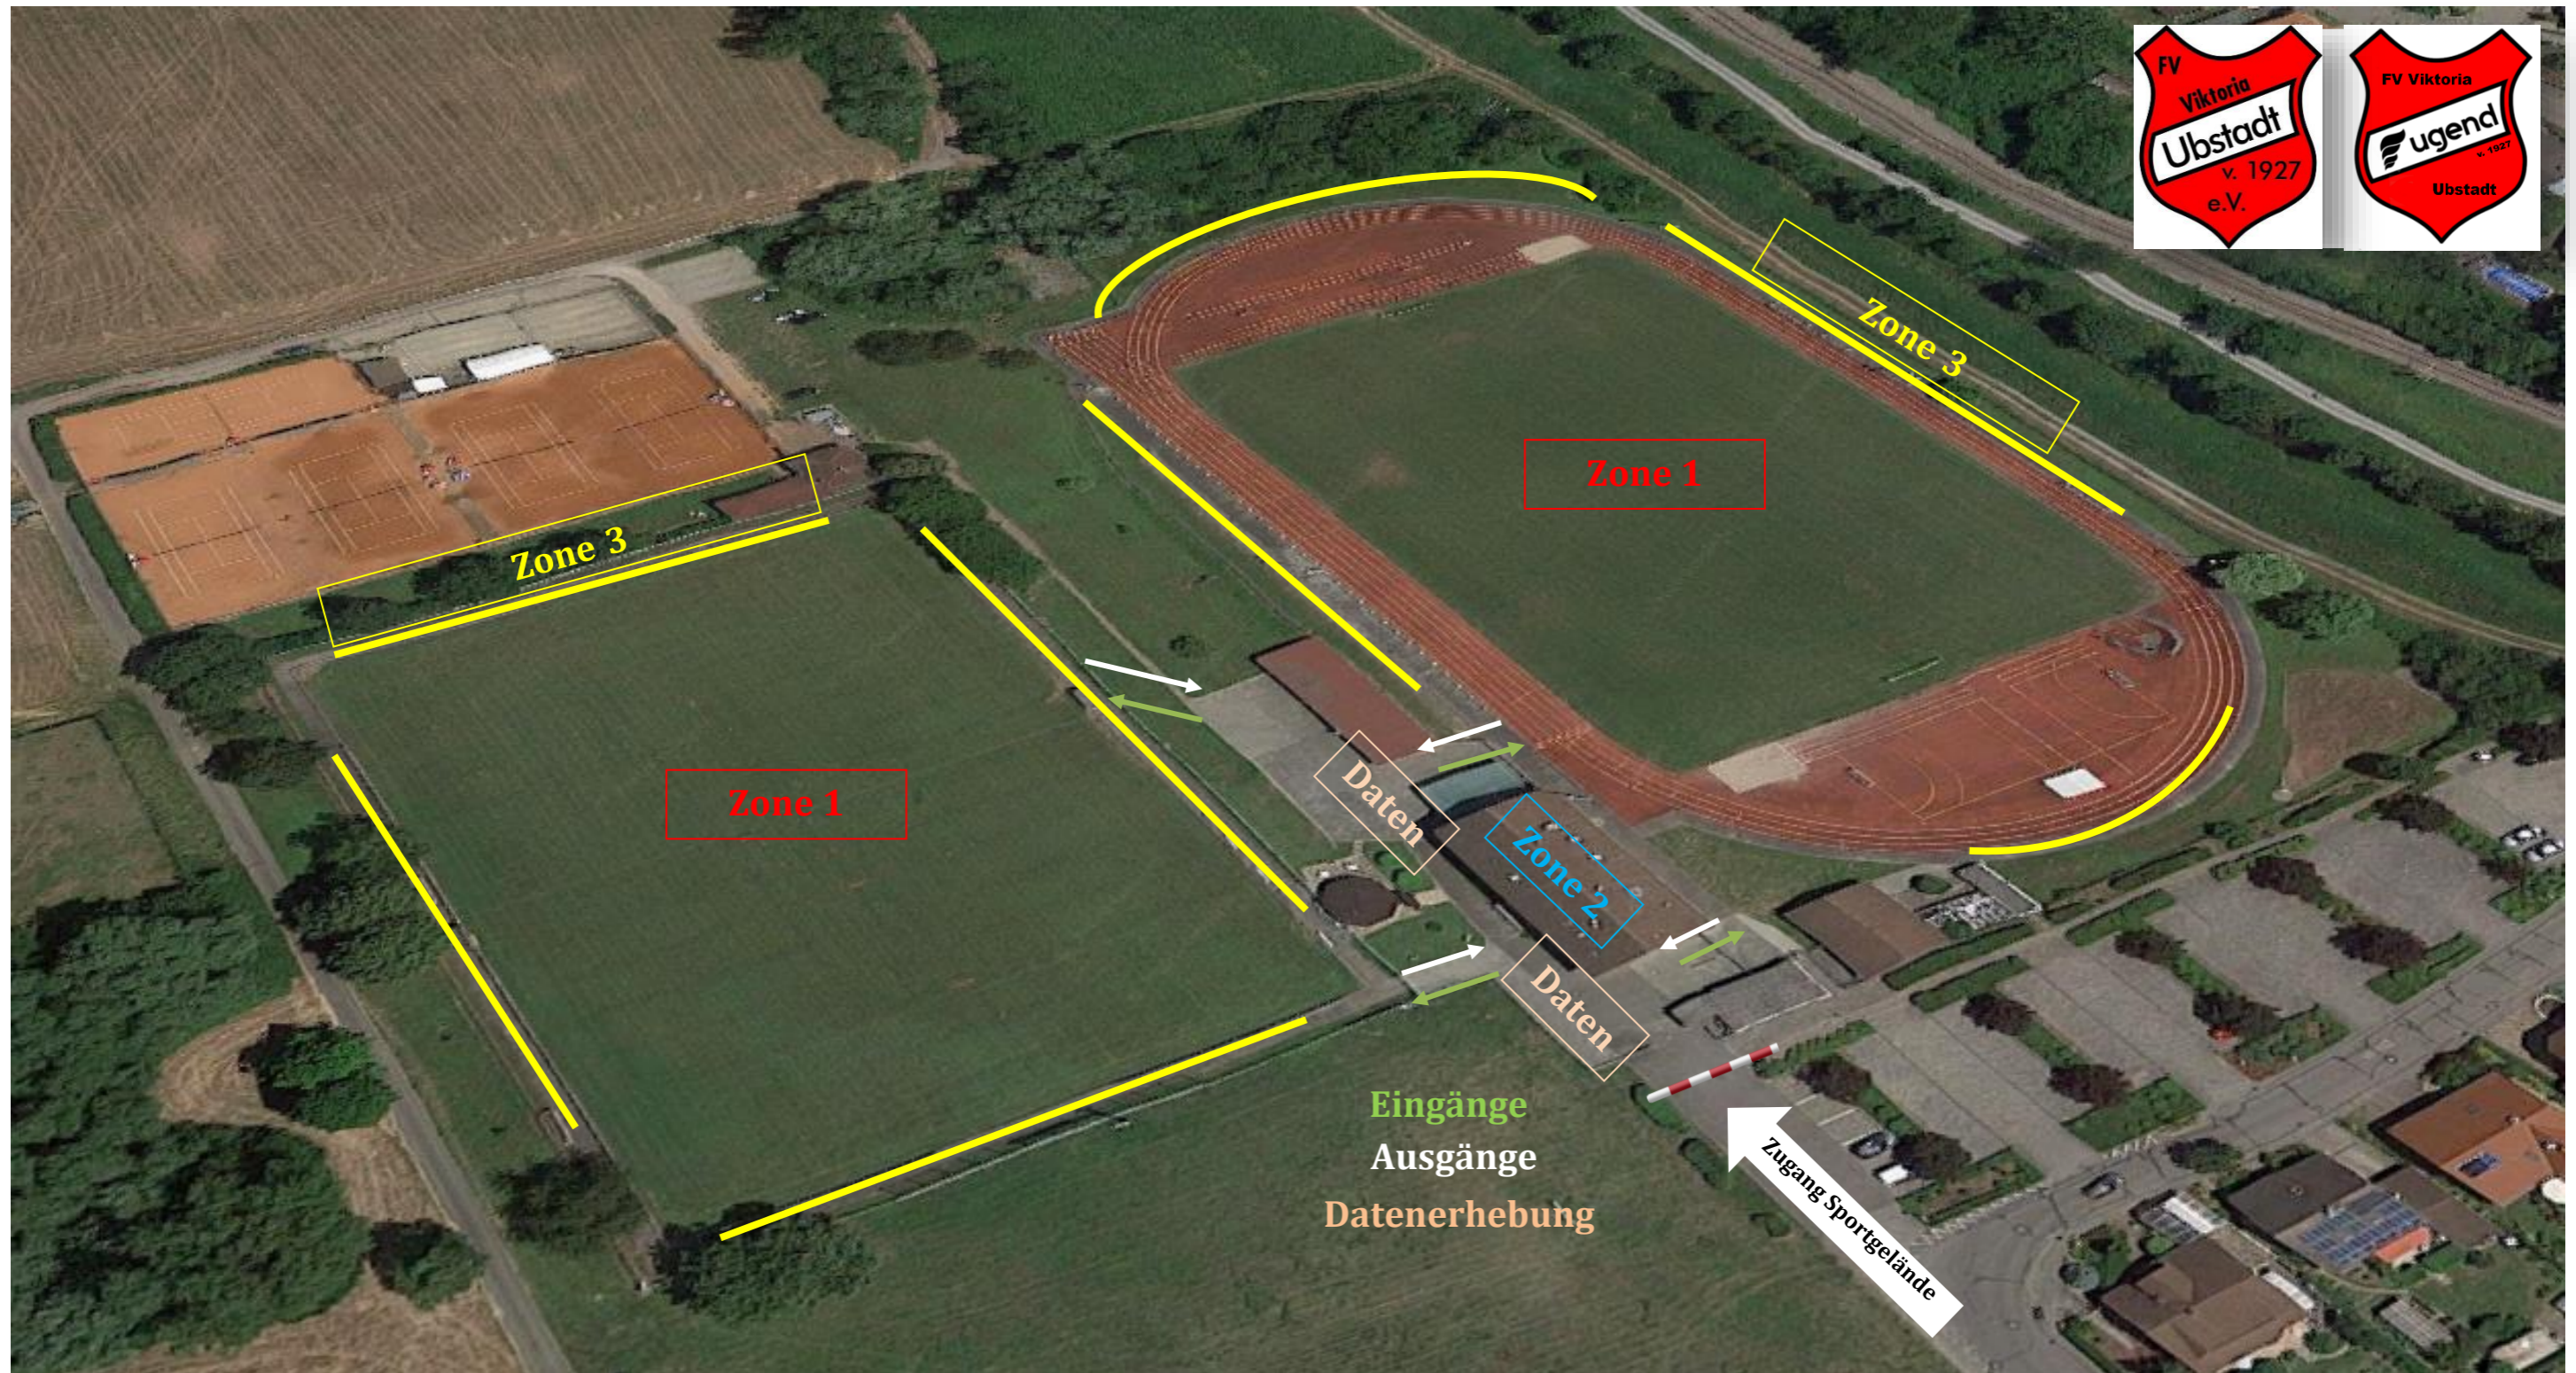

# Zonierung bei Heimspielen des FV Viktoria Ubstadt

<b>Zone 1</b>	<b>Innenraum/Spielfeld</b> → In Zone 1 (Spielfeld) befinden sich nur die für den Trainings- und Spielbetrieb notwendigen Personengruppen
<b>Zone 2</b>	<b>Umkleibereiche</b> → nur für Spieler*innen, Trainer*innen, Funktionsteams, Schiedsrichter*innen
<b>Zone 3</b>	<b>Publikumsbereich</b> → von allen Personen in Zone 3 sind vor dem Zugang zum Sportplatz die Kontaktdaten zu erfassen